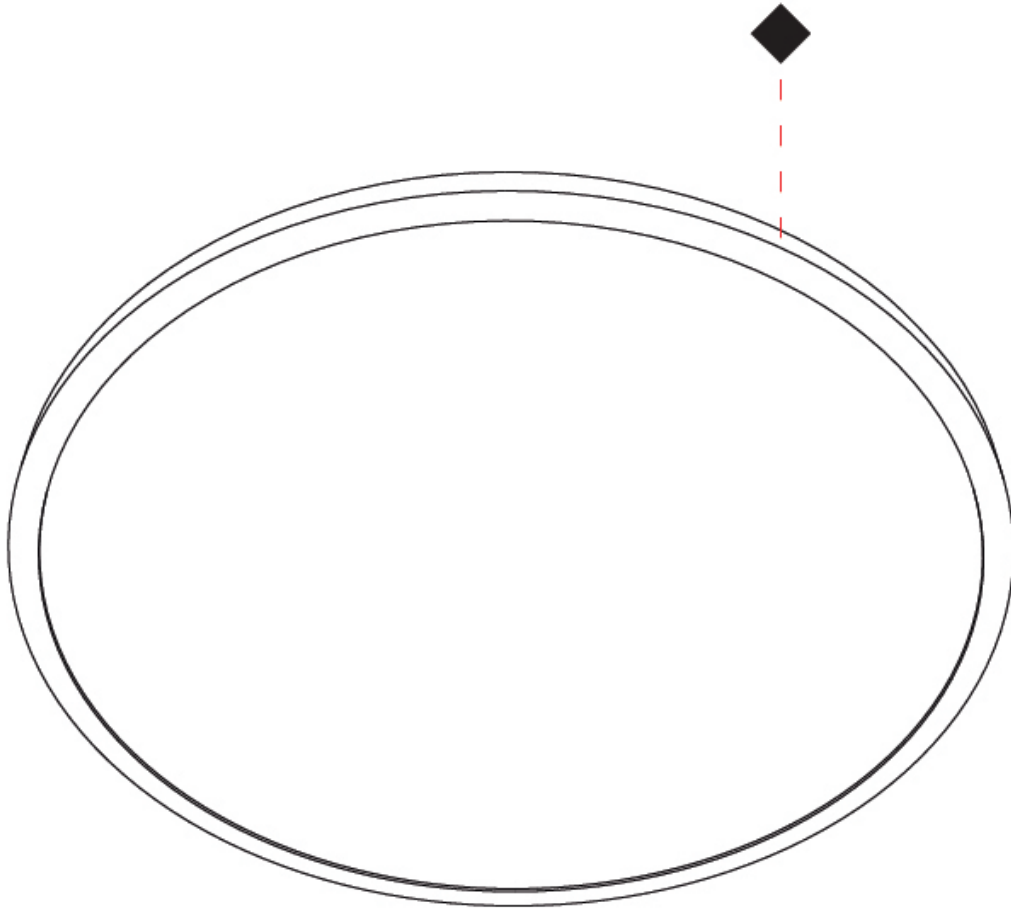

## HARMONY ROUND SURFACE

A52034-

PROJECT

TYPE

SPECIFIER

QUANTITY

DATE

PROJECT
TYPE
SPECIFIER
QUANTITY
DATE